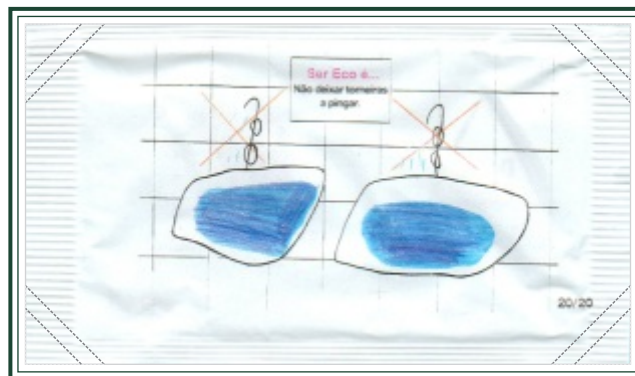

ECO-ESCOLAS - Ser eco é...

Cafés Delta

S.2012.13

20 saquetas

80 x 45 mm

2012.Fev

Peso: - | Fecho: estriado | Impressor: ●●emba | Embalador: delta cafés

20